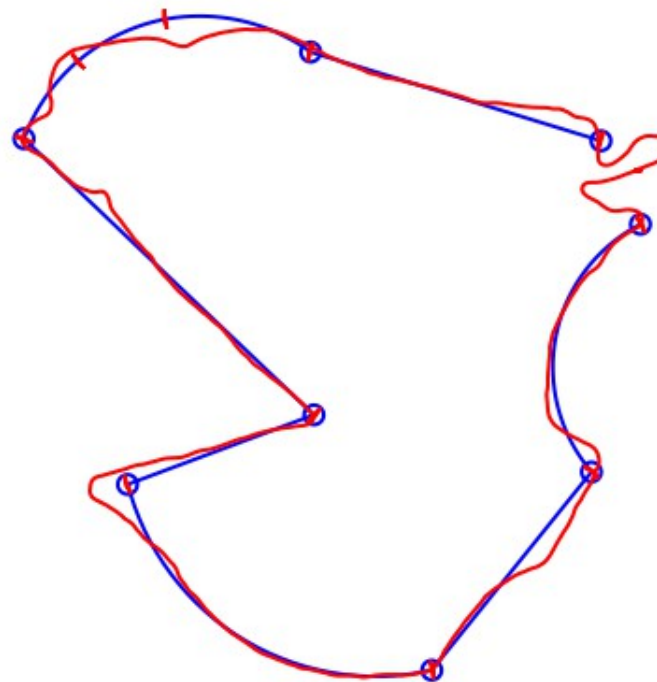

7. PPT Jindřichův Hradec				Datum	19.07.2014	UTC rozdíl	
Typ úlohy	Navigace	Ředitel soutěže	Martin Růžička	Hlavní rozhodčí	Karel Švec	+	02:00:00

Imatrikulace	OK CUO 12
Aeroklub	AK Planá
Posádka	Civiš Petr – Civišová Hana
Deklarovaná rychlost	96
Soutěžní kategorie	R-AL2
Základní kategorie	R-AL2
Čas startu	13:25:00
Celkové skóre	3300

15 km

Znaky, foto, přistání a ostatní		Správně	Špatně	Falešné	Skóre
	Znaky	0			
Foto	9				1800
Přesnost přistání [250 – 0 bodů]					100
Ostatní		[body]		[%]	0

Penalizace		Naměřeno	Rozdíl	[%]	Penalizace
	Okno na start				0
Kroužení na trati, protisměrný let			Počet	[%]	0
Ostatní [body] [%]					0

ČB	PB	OB	Výškové penalizace	Rychlostní úseky	Úsekové penalizace
0	0	1400	0	0	0

	Typ	Časové brány [ČB]				Otočné body [OB]		Prostorové brány [PB]		Výškové omezení				Vzdálenost k bodu od VBT	Skóre [ČB, OB, PB, výška]	
		Změřeno	Vypočteno	Rozdíl	Skóre	ANO/NE	Skóre	ANO/NE	Skóre	Změřeno	Max	Min	Vyhodnocení			Penalizace
vé brány, otočné body a prostorové	VBT	OB + ČB		13:30:00	13:30:00	0	ANO	200		0				0	0	200
	OB1	OB + ČB	13:38:34	13:40:08	00:01:34	0	ANO	200		0	732			0	16,21	200
	TG1/2_1	ČB		13:45:14	13:45:14	0		0		0				0	24,37	0
	TG1/2_2	ČB		13:48:30	13:48:30	0		0		0				0	29,59	0
	OB2	OB + ČB	13:49:26	13:51:43	00:02:17	0	ANO	200		0	729			0	34,74	200
	OB3	OB + ČB	14:04:15	14:05:06	00:00:51	0	ANO	200		0	754			0	56,16	200
	OB4	OB + ČB		14:11:46	14:11:46	0	NE	0		0				0	66,81	0
	OB5	OB + ČB	14:26:29	14:24:58	00:01:31	0	ANO	200		0	915			0	87,95	200
	OB6	OB + ČB	14:34:45	14:33:30	00:01:15	0	ANO	200		0	914			0	101,6	200
	KBT	OB + ČB	14:44:12	14:43:13	00:00:59	0	ANO	200		0	821			0	117,14	200
	Celkové hodnocení za jednotlivé body						0		1400		0				0	